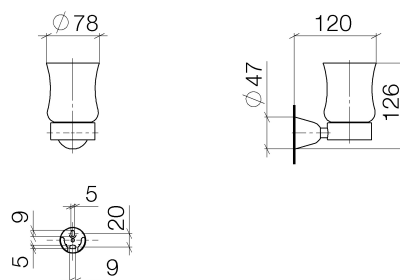

### Product specifications

- crystal glass, transparent
- width 80mm
- height 130 mm
- 125 mm projection

### Surfaces

- chrome 83400900-00
- champagne 83400900-47

**Exploded assembly drawing**

Bath & Spa

**Domicil Tumbler holder wall model**

Article number: 83400900

**Order quantity**

<b>No.</b>	<b>Article number</b>	<b>Name</b>	<b>Installation quantity</b>
------------	-----------------------	-------------	------------------------------