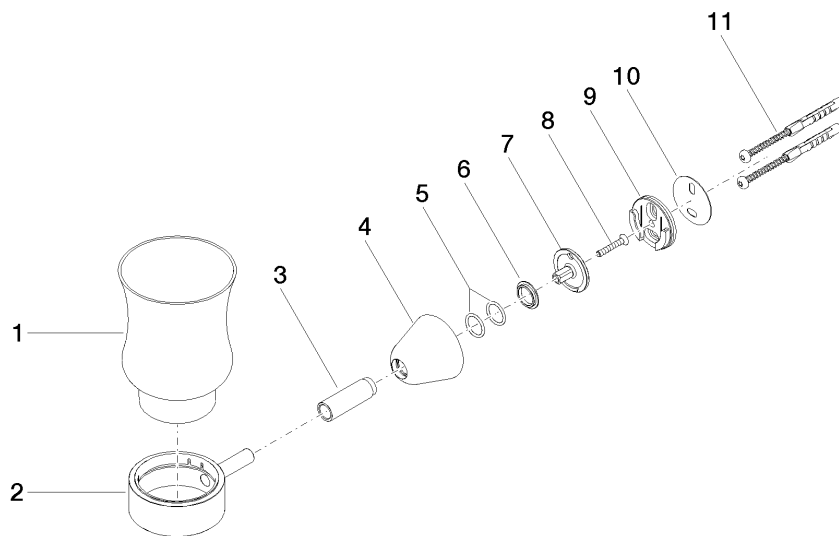

### Product specifications

- crystal glass, transparent
- width 80mm
- height 130 mm
- 125 mm projection

### Surfaces

- chrome 83400900-00
- champagne 83400900-47

**Exploded assembly drawing**

Bath & Spa

**Domicil Tumbler holder wall model**

Article number: 83400900

**Order quantity**

<b>No.</b>	<b>Article number</b>	<b>Name</b>	<b>Installation quantity</b>
------------	-----------------------	-------------	------------------------------