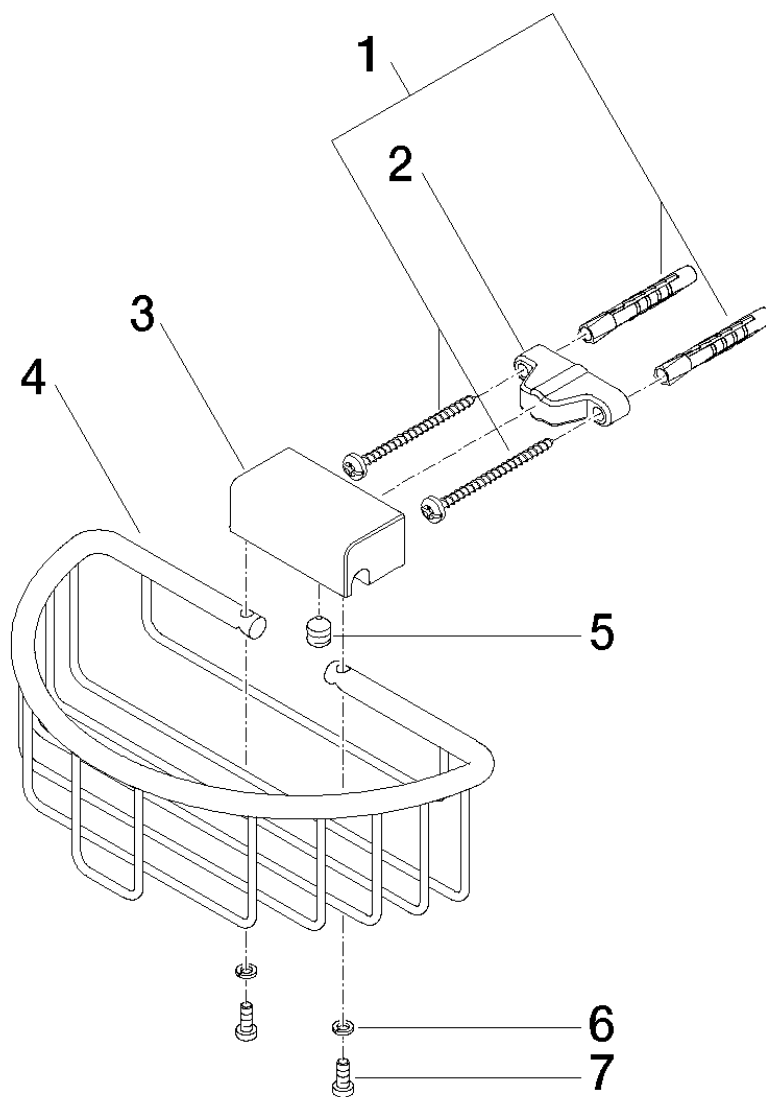

Exploded assembly drawing

Serienübergreifende Produkte Shower basket

Article number: 83290970

Order quantity

No.	Article number	Name	Installation quantity
1	0530310250090	fixing set	1
2	09172003090	holder	1
3	081730501ff	holder	1
4	081890907ff	basket	1
5	09311100290	pin	1
6	09301102990	disc	2
7	09303005490	screw	2