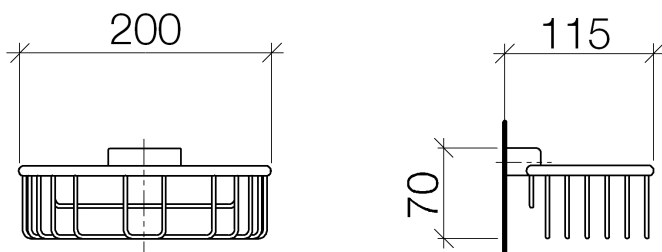

Serienübergreifende Produkte Shower basket

Article number: 83290970

Dimensioned drawing

83 290 970-FF