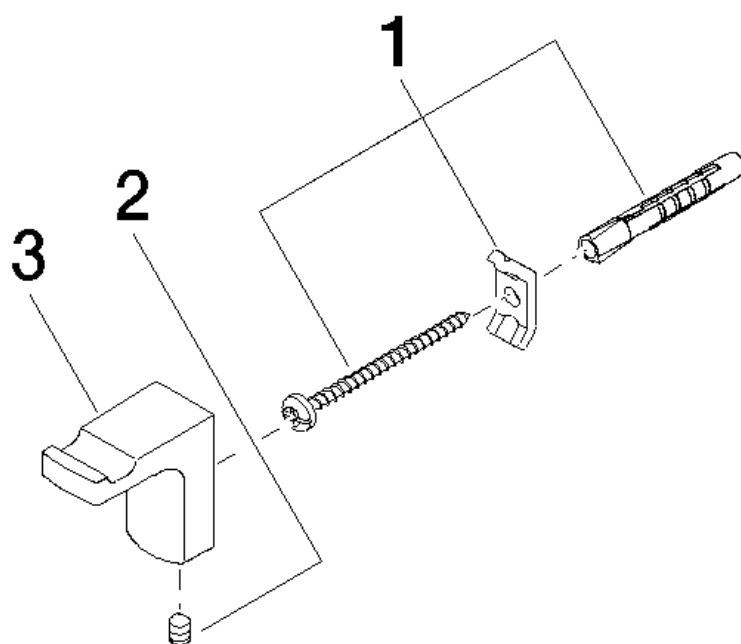

### Product specifications

- width 20mm
- height 40 mm
- 40 mm projection

### Surfaces

- chrome 83251960-00
- matt black 83251960-33

**Exploded assembly drawing**

**Order quantity**

<b>No.</b>	<b>Article number</b>	<b>Name</b>	<b>Installation quantity</b>
------------	-----------------------	-------------	------------------------------