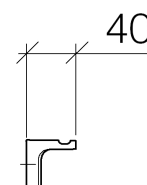

### Product specifications

- width 20mm
- height 40 mm
- 40 mm projection

### Surfaces

- chrome 83251960-00
- matt black 83251960-33

**Exploded assembly drawing**

**Order quantity**

<b>No.</b>	<b>Article number</b>	<b>Name</b>	<b>Installation quantity</b>
------------	-----------------------	-------------	------------------------------