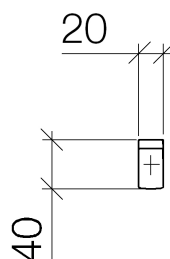

### Product specifications

- width 20mm
- height 40 mm
- 40 mm projection

### Surfaces

- chrome 83251960-00
- matt black 83251960-33

**Exploded assembly drawing**

**Order quantity**

<b>No.</b>	<b>Article number</b>	<b>Name</b>	<b>Installation quantity</b>
------------	-----------------------	-------------	------------------------------