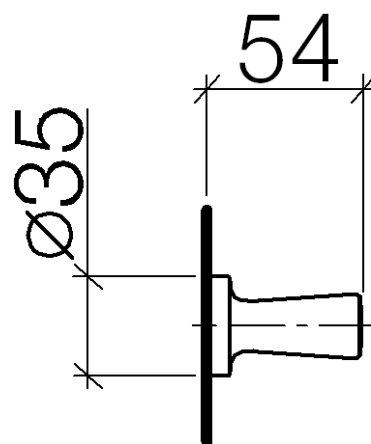

### Product specifications

- Ø 35mm
- 54 mm projection

### Surfaces

- |             |             |
|-------------|-------------|
| • chrome    | 83251955-00 |
| • champagne | 83251955-47 |

**Exploded assembly drawing**

---

**Order quantity**

<b>No.</b>	<b>Article number</b>	<b>Name</b>	<b>Installation quantity</b>
------------	-----------------------	-------------	------------------------------