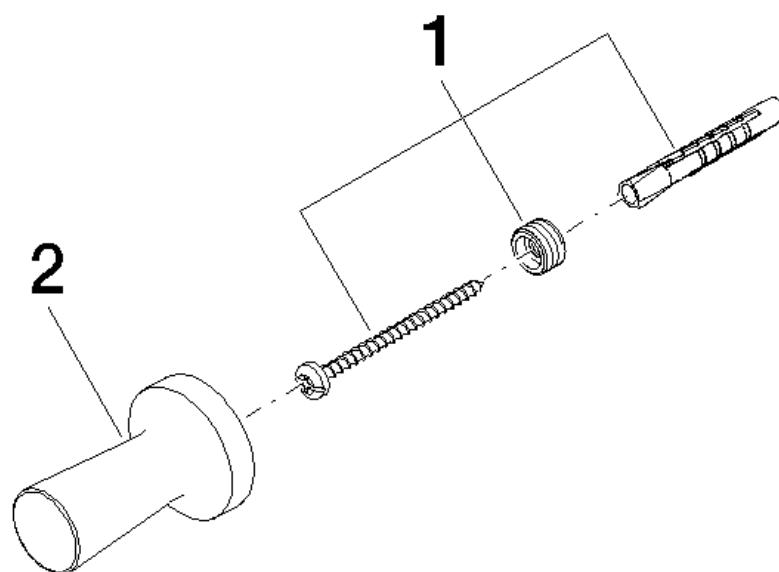

### Product specifications

- Ø 35mm
- 54 mm projection

### Surfaces

- |             |             |
|-------------|-------------|
| • chrome    | 83251955-00 |
| • champagne | 83251955-47 |

**Exploded assembly drawing**

---

**Order quantity**

<b>No.</b>	<b>Article number</b>	<b>Name</b>	<b>Installation quantity</b>
------------	-----------------------	-------------	------------------------------