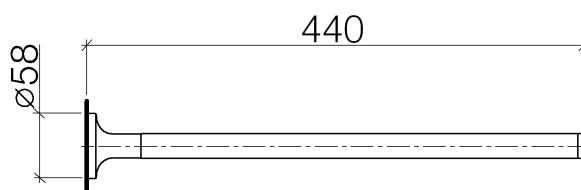

**Product specifications**

- 440 mm projection
- rosette  $\varnothing$  58 mm

**Surfaces**

- chrome 83211955-00
- champagne 83211955-47

**Exploded assembly drawing**

Bath & Spa

**LaFleur Towel bar non-swivel**