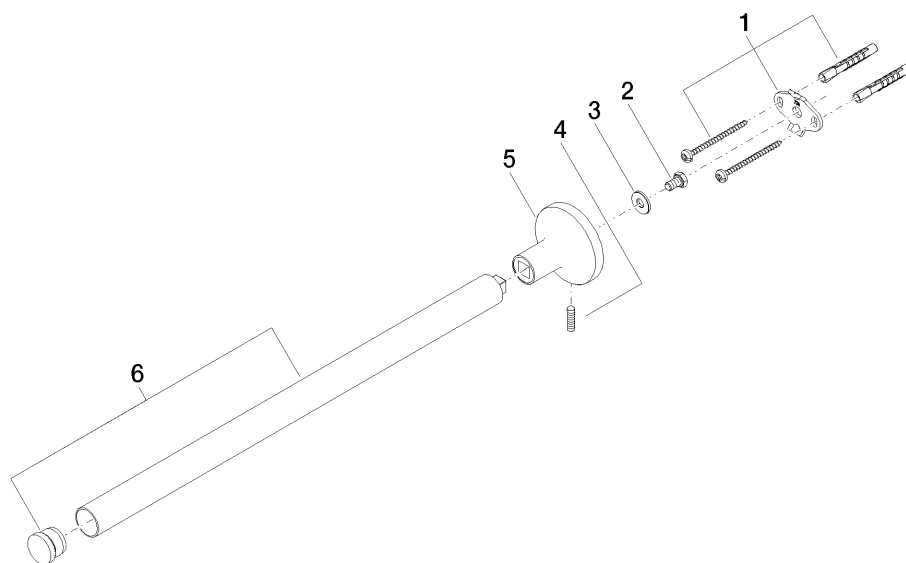

**Product specifications**

- 440 mm projection
- rosette  $\varnothing$  58 mm

**Surfaces**

- chrome 83211955-00
- champagne 83211955-47

**Exploded assembly drawing**

Bath & Spa

**LaFleur Towel bar non-swivel**

Article number: 83211955

**Order quantity**

<b>No.</b>	<b>Article number</b>	<b>Name</b>	<b>Installation quantity</b>
------------	-----------------------	-------------	------------------------------