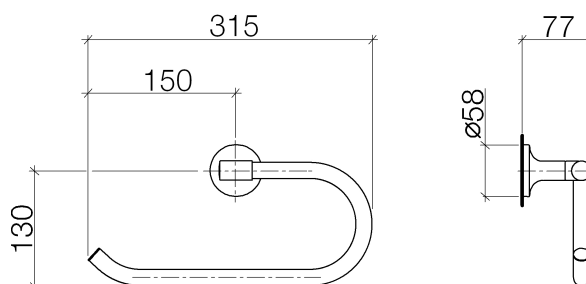

### Product specifications

- width 320mm
- height 160 mm
- 77 mm projection

### Surfaces

- chrome 83200955-00
- champagne 83200955-47

**Exploded assembly drawing**

---

**Order quantity**

<b>No.</b>	<b>Article number</b>	<b>Name</b>	<b>Installation quantity</b>
------------	-----------------------	-------------	------------------------------