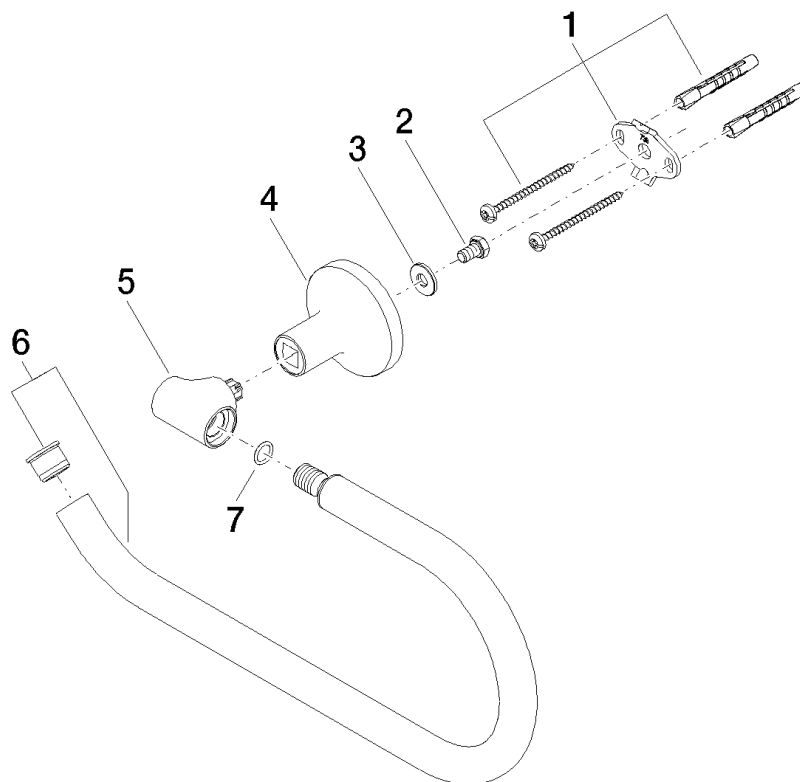

### Product specifications

- width 320mm
- height 160 mm
- 77 mm projection

### Surfaces

- chrome 83200955-00
- champagne 83200955-47

**Exploded assembly drawing**

---

**Order quantity**

<b>No.</b>	<b>Article number</b>	<b>Name</b>	<b>Installation quantity</b>
------------	-----------------------	-------------	------------------------------