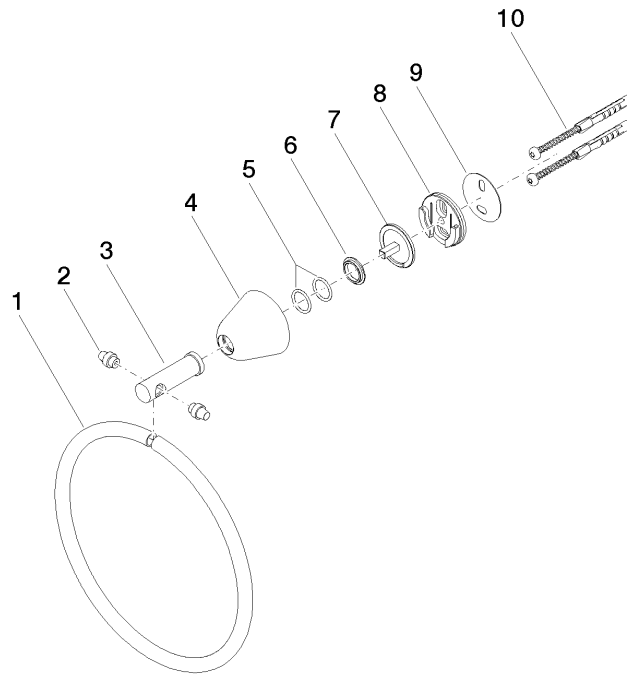

**Exploded assembly drawing**

## Domicil Towel ring

Article number: 83200900

### Order quantity

No.	Article number	Name	Installation quantity
1	081880500ff	ring	1
2	08312055090	plug	2
3	081790550ff	holder	1
4	082790500ff	rosette	1
5	09141006990	seal	2
6	08301151690	ring	1
7	08179755990	holder	1
8	08179750107	holder	1
9	0530115190090	disc	1
10	0530310250090	fixing set	1