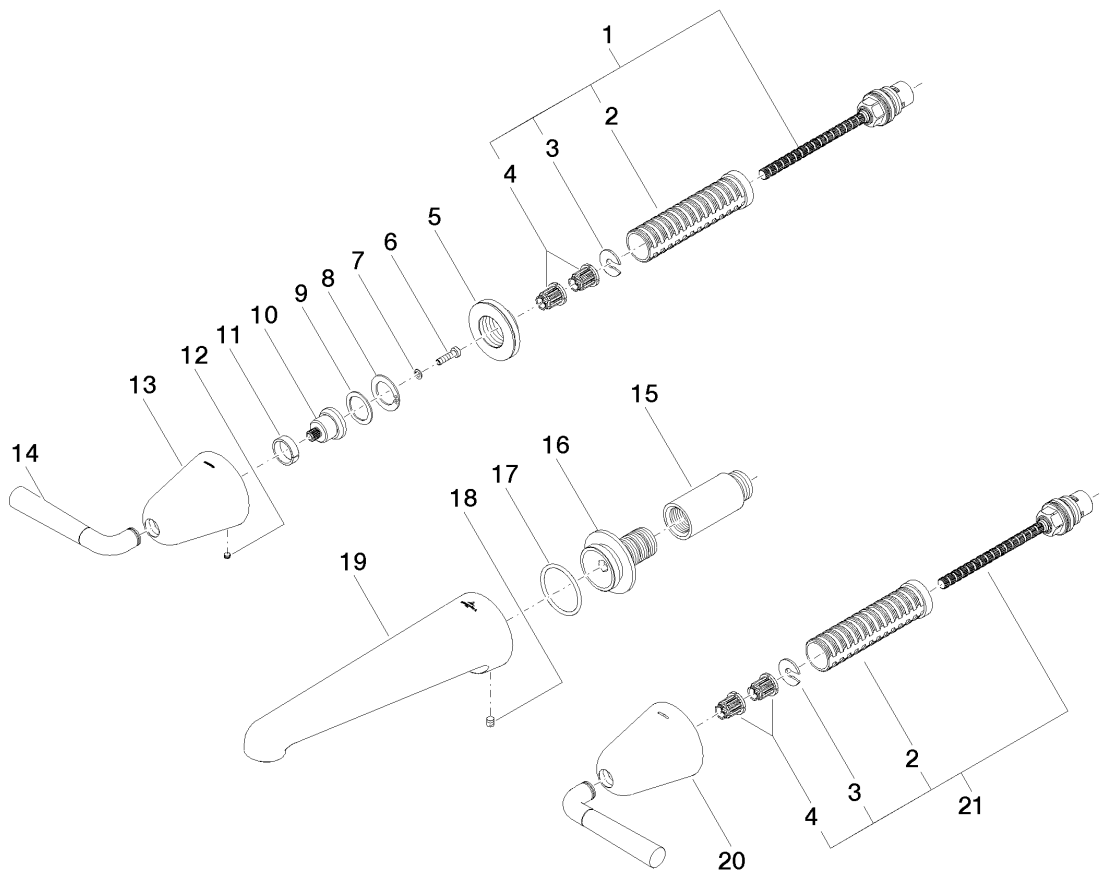

# Domicil Wall-mounted lavatory faucet 210mm

Article number: 36712900

## Exploded assembly drawing

## Domicil Wall-mounted lavatory faucet 210mm

Article number: 36712900

### Order quantity

No.	Article number	Name	Installation quantity
1	0490031570090	top	1
2	09184007790	sleeve	2
3	09160102690	ring	2
4	09121200290	fixing cap	4
5	09210210890	disc	2
6	09303006990	screw	2
7	09301119490	disc	2
8	09301121290	ring	2
9	09301121390	ring	1
10	091212064ff	base	2
11	09141502190	ring	2
12	09311105590	pin	2
13	092790012ff	rosette	1
14	90209001500ff	handle	2
15	0924030811090	extension	1
16	09240318090	nipple	1
17	09141011990	seal	1
18	09311100490	pin	1
19	90119001201ff	spout	1
20	092790013ff	rosette	1
21	0490031560090	top	1