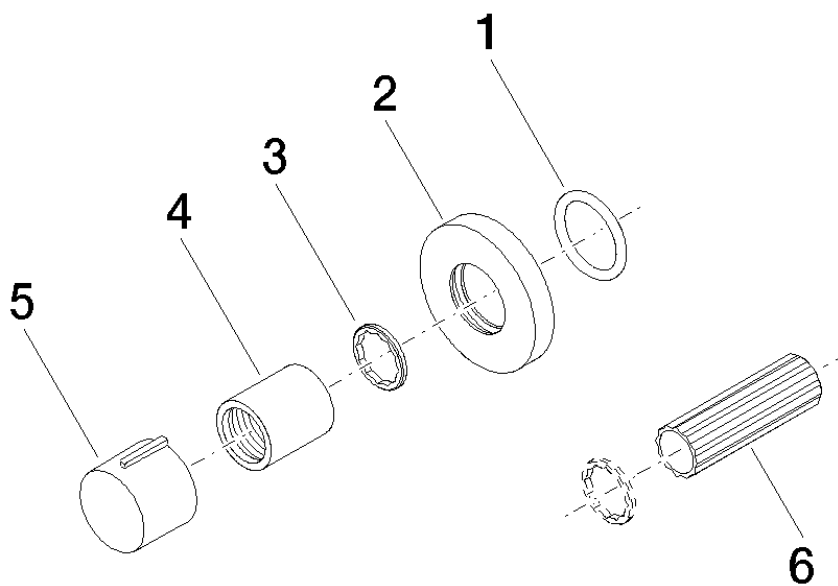

Exploded assembly drawing

Serienübergreifende Artikel Wall Valve "Modern"

Article number: 36310969

Order quantity

No.	Article number	Name	Installation quantity
1	09141002590	seal	1
2	092722017ff	rosette	1
3	09160102590	ring	1
4	092102070ff	cover	1
5	092097030ff	handle	1
6	09300901090	key	1