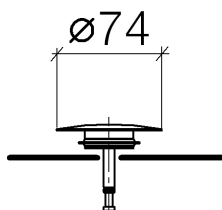

Serienübergreifende Produkte Bath inlet with pop-up waste and overflow

Article number: 36246970

Exploded assembly drawing

Serienübergreifende Produkte Bath inlet with pop-up waste and overflow

Article number: 36246970

Order quantity

No.	Article number	Name	Installation quantity
1	091101108ff	cover	1
2	09303012590	screw	2
3	09182004190	base	1
4	092097060ff	handle	1
5	04312003148ff	plug	1

Serienübergreifende Produkte Bath inlet with pop-up waste and overflow

Article number: 36246970

Flow rate chart