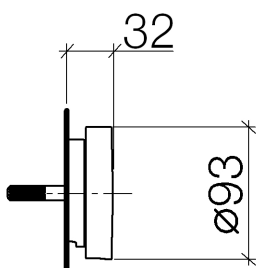

Serienübergreifende Produkte Bath inlet with pop-up waste and overflow

Article number: 36246970

Exploded assembly drawing

Serienübergreifende Produkte Bath inlet with pop-up waste and overflow

Article number: 36246970

Order quantity

No.	Article number	Name	Installation quantity
1	091101108ff	cover	1
2	09303012590	screw	2
3	09182004190	base	1
4	092097060ff	handle	1
5	04312003148ff	plug	1

Serienübergreifende Produkte Bath inlet with pop-up waste and overflow

Article number: 36246970

Flow rate chart