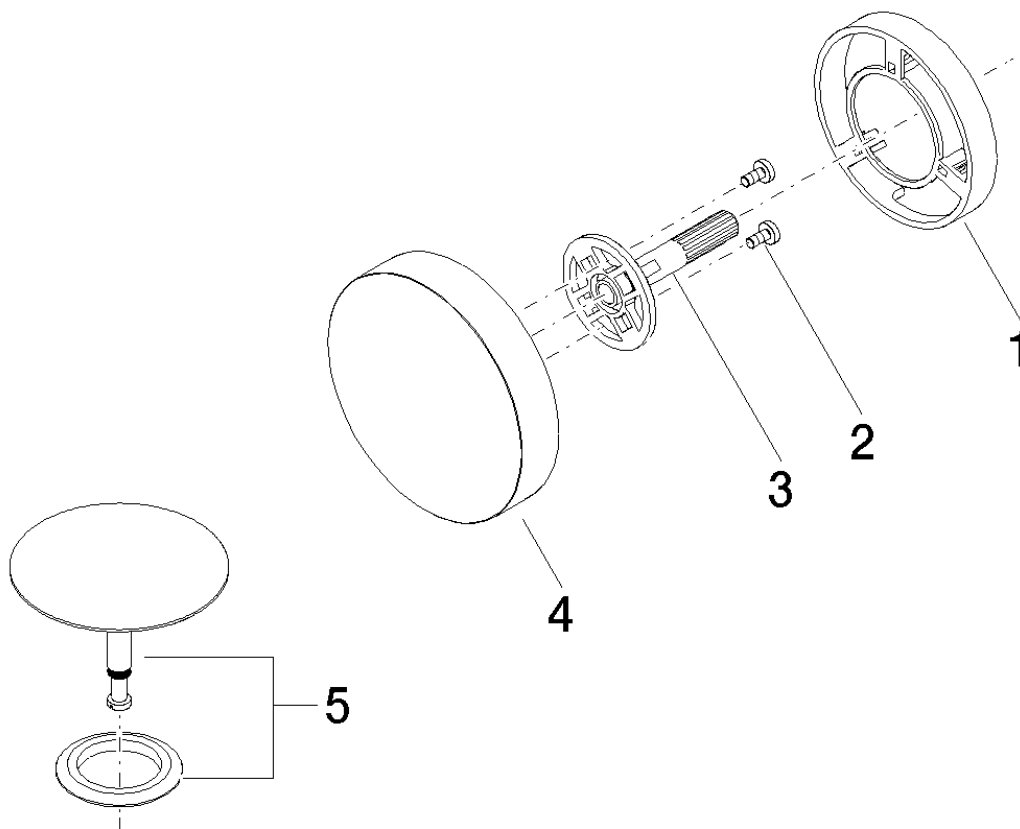

Serienübergreifende Produkte Bath inlet with pop-up waste and overflow

Article number: 36246970

Exploded assembly drawing

Serienübergreifende Produkte Bath inlet with pop-up waste and overflow

Article number: 36246970

Order quantity

No.	Article number	Name	Installation quantity
1	091101108ff	cover	1
2	09303012590	screw	2
3	09182004190	base	1
4	092097060ff	handle	1
5	04312003148ff	plug	1

Serienübergreifende Produkte Bath inlet with pop-up waste and overflow

Article number: 36246970

Flow rate chart