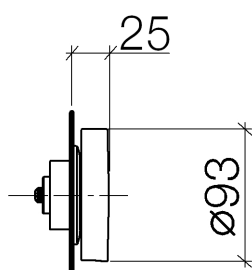

**Serienübergreifende Produkte Pop-up waste and overflow**  
Article number: 36242970

**Exploded assembly drawing**

### Order quantity

No.	Article number	Name	Installation quantity
1	09141019690	seal	1
2	091101107ff	cover	1
3	09303012590	screw	2
4	09182004090	base	1
5	092097060ff	handle	1
6	04312003148ff	plug	1
7	09300906190	key	1
8	09300906090	key	1