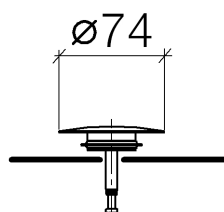

**Serienübergreifende Produkte Pop-up waste and overflow**  
Article number: 36242970

**Exploded assembly drawing**

### Order quantity

No.	Article number	Name	Installation quantity
1	09141019690	seal	1
2	091101107ff	cover	1
3	09303012590	screw	2
4	09182004090	base	1
5	092097060ff	handle	1
6	04312003148ff	plug	1
7	09300906190	key	1
8	09300906090	key	1