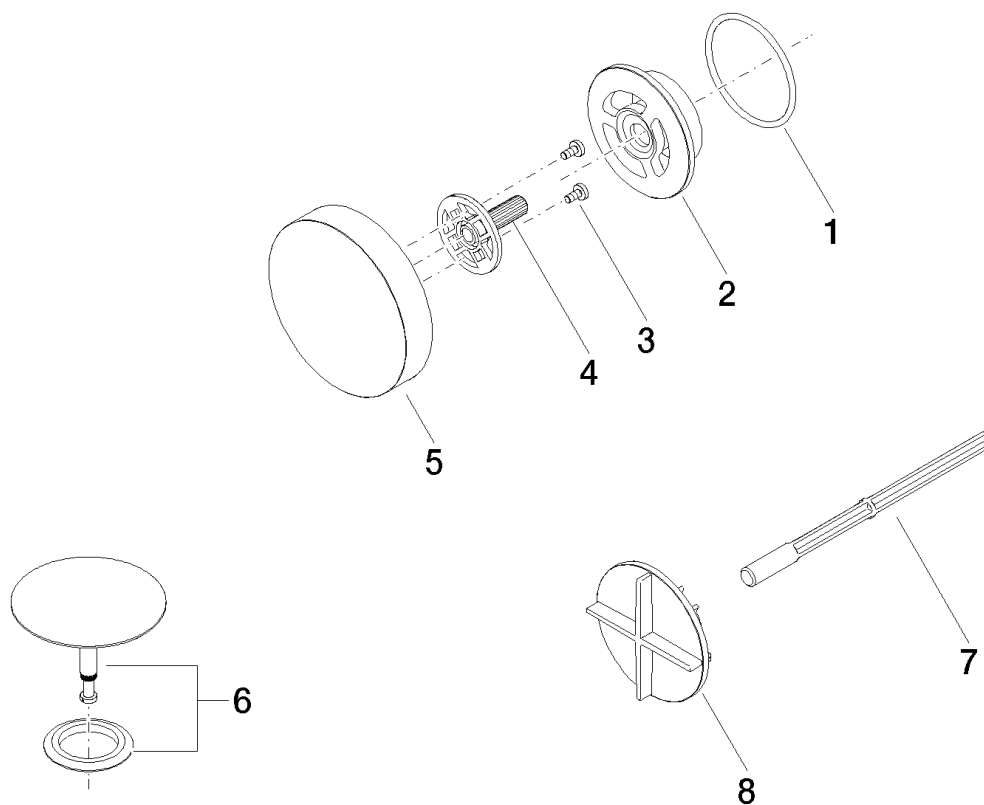

**Serienübergreifende Produkte Pop-up waste and overflow**  
Article number: 36242970

**Exploded assembly drawing**

## Serienübergreifende Produkte Pop-up waste and overflow

Article number: 36242970

### Order quantity

No.	Article number	Name	Installation quantity
1	09141019690	seal	1
2	091101107ff	cover	1
3	09303012590	screw	2
4	09182004090	base	1
5	092097060ff	handle	1
6	04312003148ff	plug	1
7	09300906190	key	1
8	09300906090	key	1

**Flow rate chart**