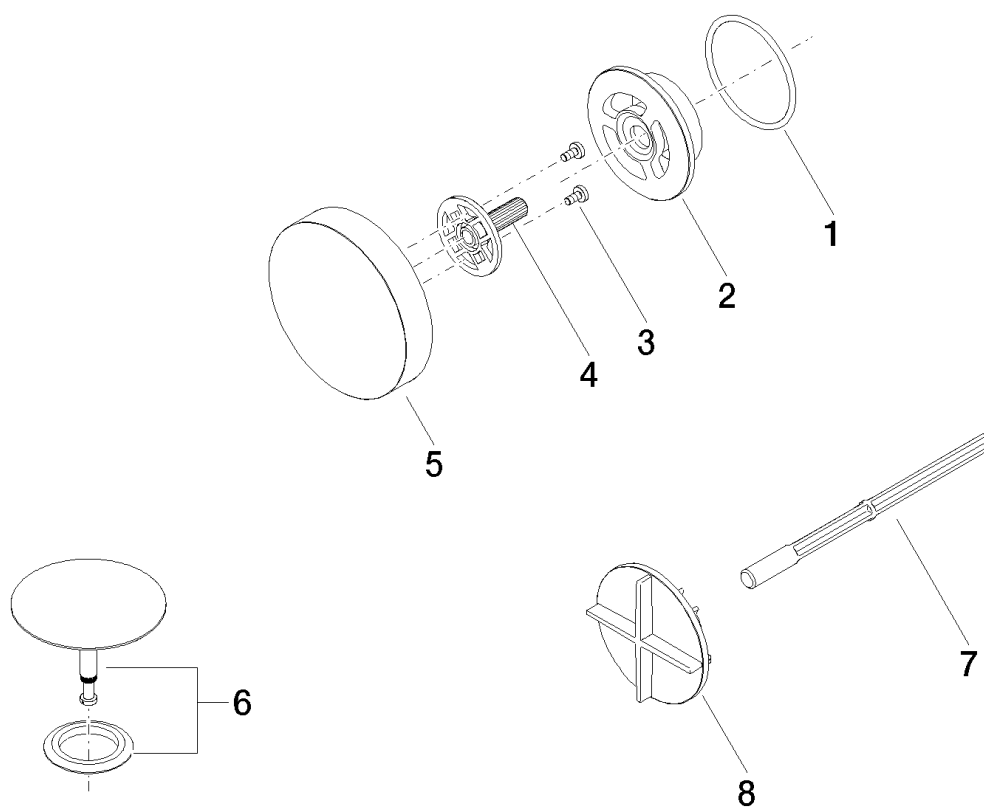

Exploded assembly drawing

Serienübergreifende Produkte Pop-up waste and overflow

Article number: 36242970

Order quantity

No.	Article number	Name	Installation quantity
1	09141019690	seal	1
2	091101107ff	cover	1
3	09303012590	screw	2
4	09182004090	base	1
5	092097060ff	handle	1
6	04312003148ff	plug	1
7	09300906190	key	1
8	09300906090	key	1