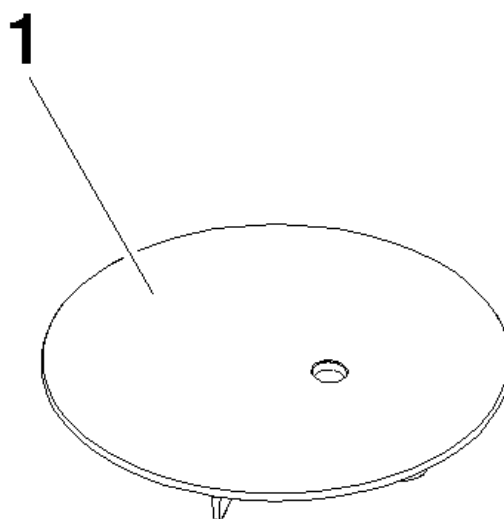

**Exploded assembly drawing**

## Serienübergreifende Produkte Cover for pop-up waste shower

Article number: 36230970