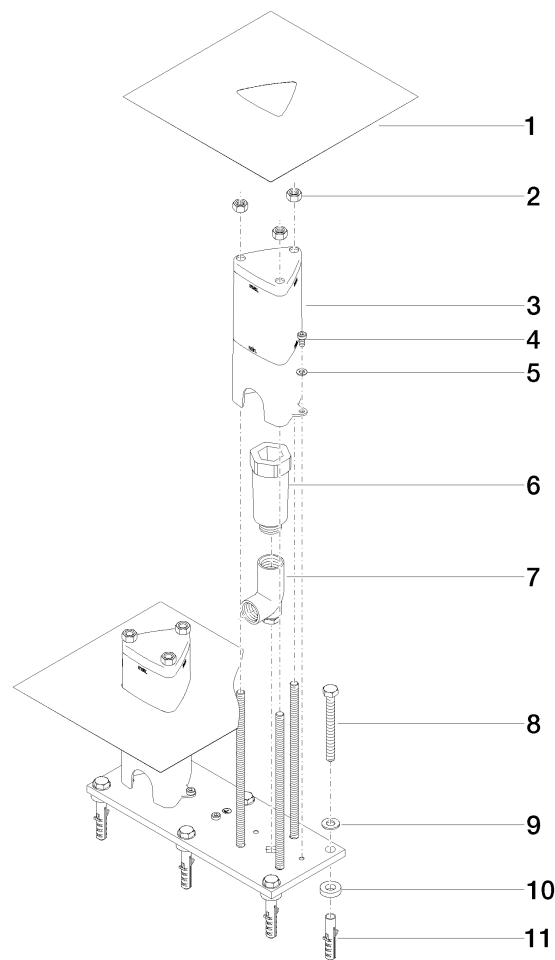

### Product specifications

- min. recess depth 80 mm
- max. recess depth 160 mm

### Surfaces

- 3594497090

**Exploded assembly drawing**

**Order quantity**

<b>No.</b>	<b>Article number</b>	<b>Name</b>	<b>Installation quantity</b>
<b>1</b>	09140311090	seal	2
<b>2</b>	09231002390	nut	3
<b>3</b>	09210212790	cap	2
<b>4</b>	09303008590	screw	5
<b>5</b>	09301104890	disc	5
<b>6</b>	09312001190	plug	2
<b>7</b>	09240209090	nipple	2
<b>8</b>	09303101290	screw	6
<b>9</b>	09301104590	disc	6
<b>10</b>	09140505290	seal	6
<b>11</b>	09303500390	plug	6