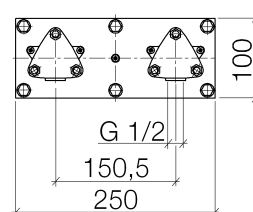

### Product specifications

- min. recess depth 80 mm
- max. recess depth 160 mm

### Surfaces

- 3594497090

**Exploded assembly drawing**

**Order quantity**

<b>No.</b>	<b>Article number</b>	<b>Name</b>	<b>Installation quantity</b>
<b>1</b>	09140311090	seal	2
<b>2</b>	09231002390	nut	3
<b>3</b>	09210212790	cap	2
<b>4</b>	09303008590	screw	5
<b>5</b>	09301104890	disc	5
<b>6</b>	09312001190	plug	2
<b>7</b>	09240209090	nipple	2
<b>8</b>	09303101290	screw	6
<b>9</b>	09301104590	disc	6
<b>10</b>	09140505290	seal	6
<b>11</b>	09303500390	plug	6