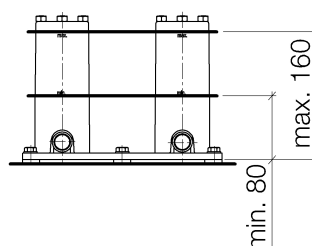

### Product specifications

- min. recess depth 80 mm
- max. recess depth 160 mm

### Surfaces

- 3594497090

**Exploded assembly drawing**

**Order quantity**

<b>No.</b>	<b>Article number</b>	<b>Name</b>	<b>Installation quantity</b>
<b>1</b>	09140311090	seal	2
<b>2</b>	09231002390	nut	3
<b>3</b>	09210212790	cap	2
<b>4</b>	09303008590	screw	5
<b>5</b>	09301104890	disc	5
<b>6</b>	09312001190	plug	2
<b>7</b>	09240209090	nipple	2
<b>8</b>	09303101290	screw	6
<b>9</b>	09301104590	disc	6
<b>10</b>	09140505290	seal	6
<b>11</b>	09303500390	plug	6