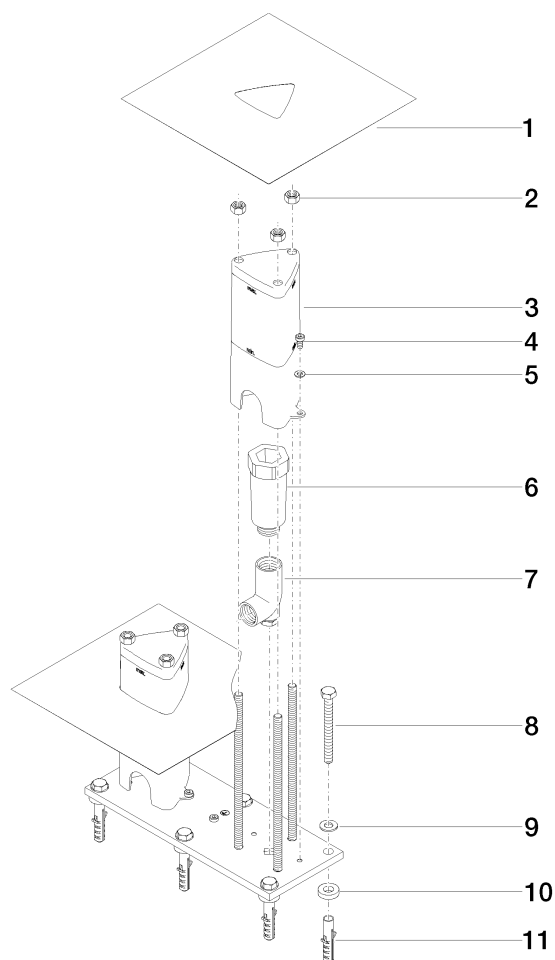

**Exploded assembly drawing**

## Serienübergreifende Produkte Floor plate (concealed rough parts)

Article number: 3594497090

### Order quantity

No.	Article number	Name	Installation quantity
1	09140311090	seal	2
2	09231002390	nut	3
3	09210212790	cap	2
4	09303008590	screw	5
5	09301104890	disc	5
6	09312001190	plug	2
7	09240209090	nipple	2
8	09303101290	screw	6
9	09301104590	disc	6
10	09140505290	seal	6
11	09303500390	plug	6