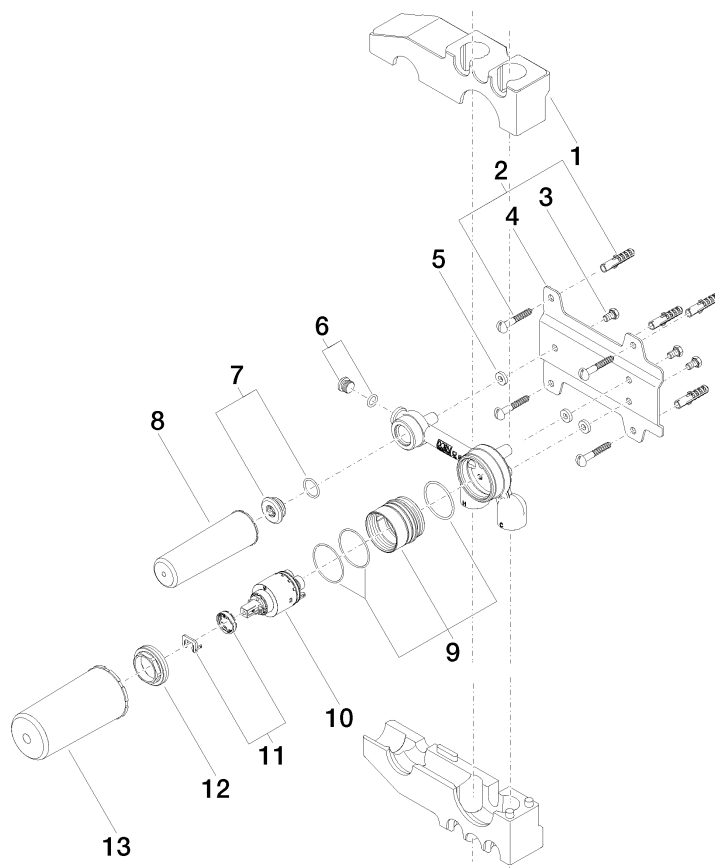

**Serienübergreifende Produkte Two-hole single-lever sink mixer
(concealed rough parts)**

Article number: 3580697090

Exploded assembly drawing

**Serienübergreifende Produkte Two-hole single-lever sink mixer
(concealed rough parts)**

Article number: 3580697090

Order quantity

No.	Article number	Name	Installation quantity
1	09111101390	accessories	1
2	0430310240190	fixing set	2
3	09303004990	screw	3
4	09172005190	holder	1
5	09301108690	disc	3
6	0431200391090	plug	1
7	0431200060090	plug	1
8	09210210290	cap	1
9	0417010221090	sleeve	1
10	09150506390	cartridge	1
11	0428101480090	accessories	1
12	09240410590	nut	1
13	09210210490	cap	1