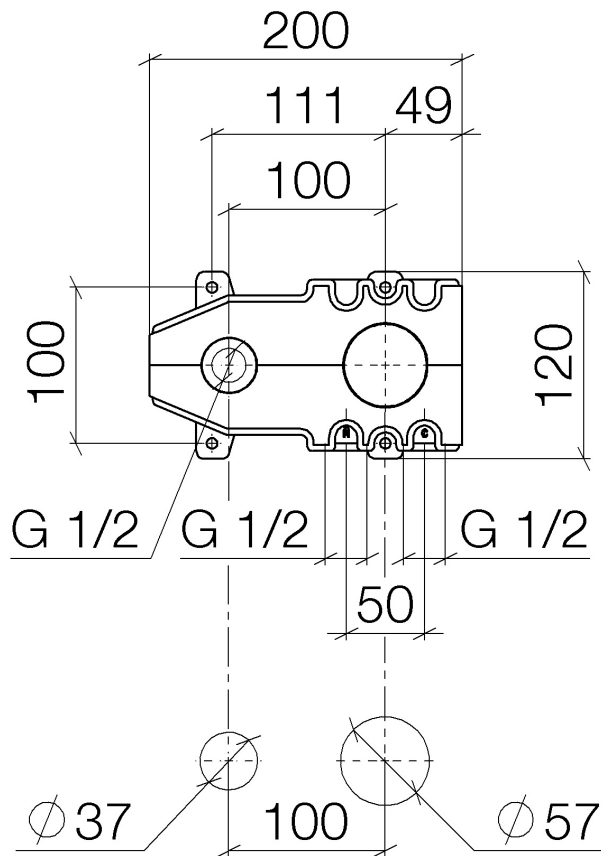

**Serienübergreifende Produkte Two-hole single-lever sink mixer
(concealed rough parts)**

Article number: 3580697090

Dimensioned drawing

max. 74*

min. 59**

Info

	**min.	*max.
+ 1207097090	75	94
+ 12071970-FF	95	124
+ 12074970-FF	95	114