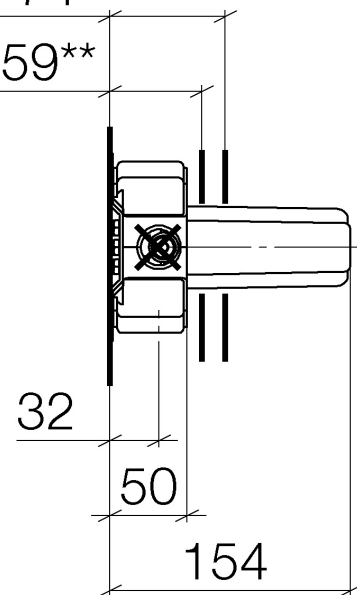

**Serienübergreifende Produkte Two-hole single-lever sink mixer
(concealed rough parts)**

Article number: 3580697090

Dimensioned drawing

max. 74*

min. 59**

Info

	**min.	*max.
+ 1207097090	75	94
+ 12071970-FF	95	124
+ 12074970-FF	95	114