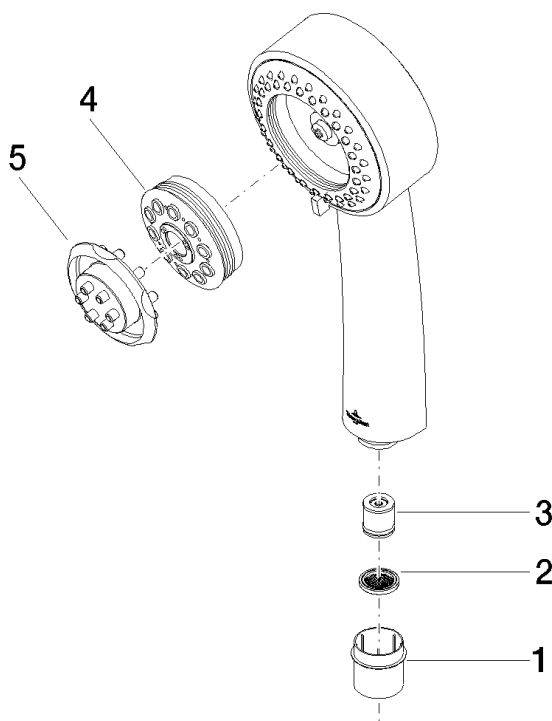

**Serienübergreifende Artikel Hand shower "Elegant" 1/2", 95mm**  
Article number: 28002968

**Exploded assembly drawing**

## Serienübergreifende Artikel Hand shower "Elegant" 1/2", 95mm

Article number: 28002968

### Order quantity

No.	Article number	Name	Installation quantity
1	09210211590	cap	1
2	09230103990	insert	1
3	09230107790	flow reducer	1
4	0412110710090	shower	1
5	09300902290	key	1