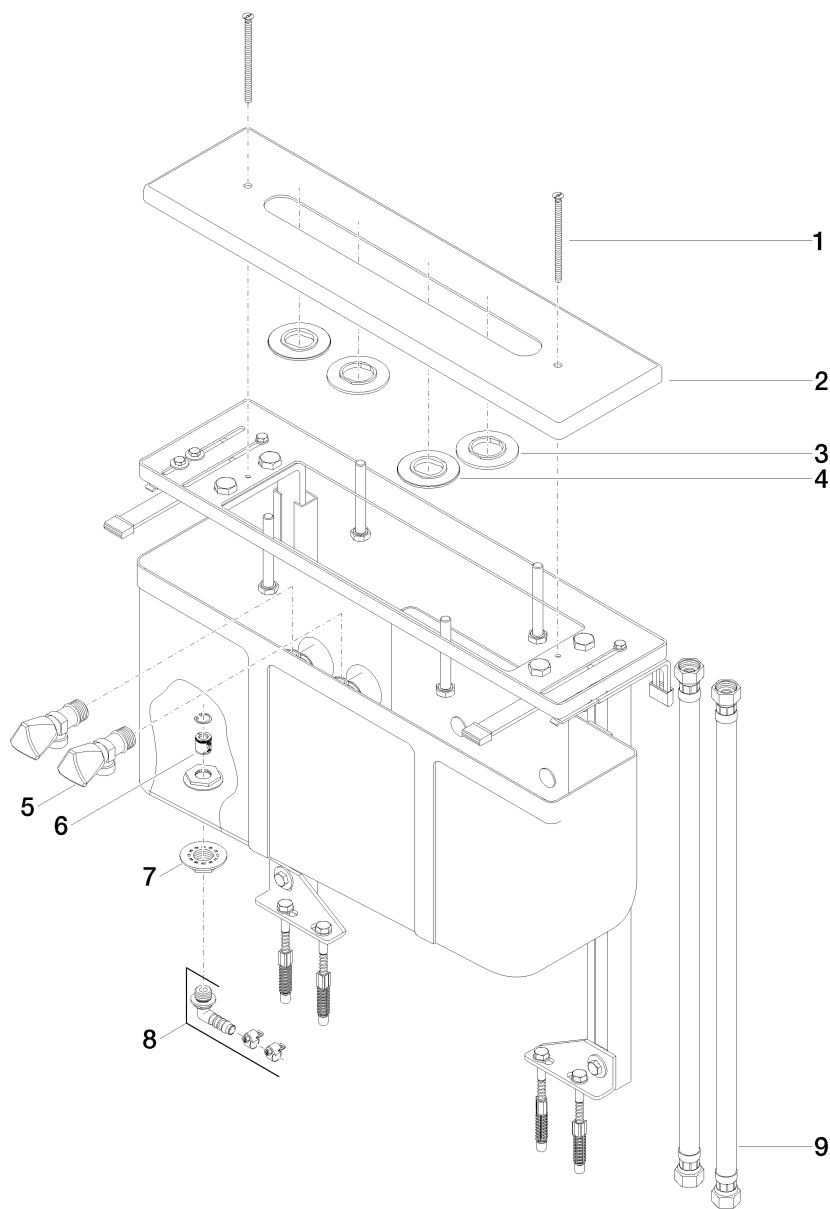

# Serienübergreifende Produkte Perfecto installation kit, 1/2"

Article number: 1261497090

## Exploded assembly drawing

## Serienübergreifende Produkte Perfecto installation kit, 1/2"

Article number: 1261497090

### Order quantity

No.	Article number	Name	Installation quantity
1	09303000590	screw	2
2	09280100590	plate	1
3	09301115590	disc	2
4	09301101490	disc	2
5	0417020040090	valve	2
6	09230116090	back-flow preventer	1
7	09231001090	nut	1
8	9017209000090	angle	1
9	1250397090	hose	1