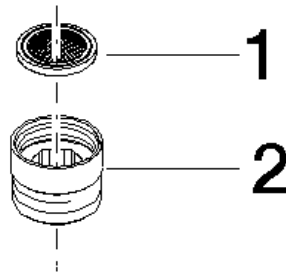

**Serienübergreifende Produkte Adaptor "Modern" for shower outlet
3/8"**

Article number: 12202979

Exploded assembly drawing

**Serienübergreifende Produkte Adaptor "Modern" for shower outlet
3/8"**

Article number: 12202979

Order quantity

No.	Article number	Name	Installation quantity
1	09230103990	insert	1
2	09240314120ff	adaptor	1