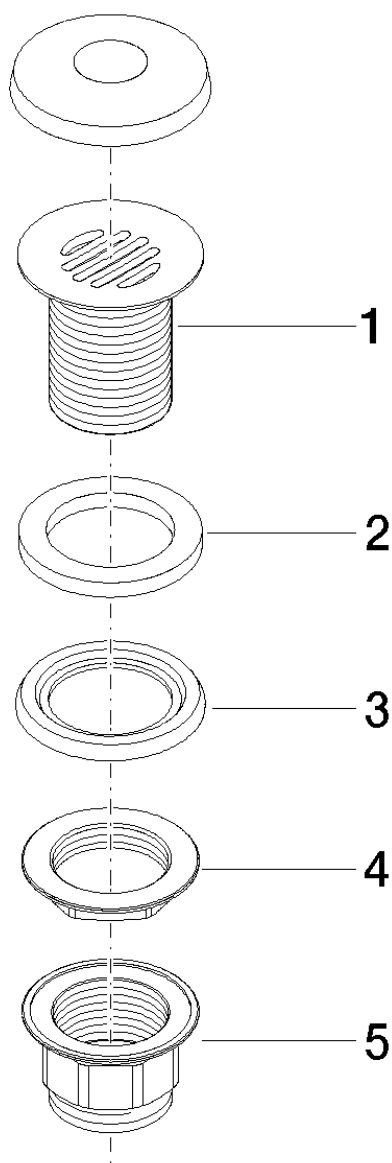

**Exploded assembly drawing**

## Serienübergreifende Produkte 1 1/4" grated waste for basin

Article number: 10110970

### Order quantity

No.	Article number	Name	Installation quantity
1	091101025ff	cup	1
2	09140503990	seal	1
3	09140302590	seal	1
4	09231001790	nut	1
5	092310020ff	nut	1