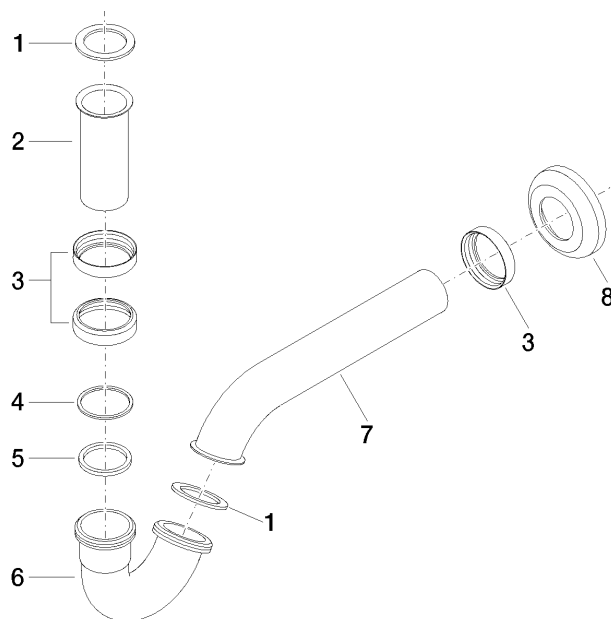

Exploded assembly drawing

Serienübergreifende Produkte Bidet siphone 1 1/4"

Article number: 10050970

Order quantity

No.	Article number	Name	Installation quantity
1	09140501890	seal	2
2	092823011ff	pipe	1
3	092330021ff	nut	3
4	09142000690	seal	1
5	09140502790	seal	1
6	092823029ff	pipe	1
7	092823013ff	pipe	1
8	092701013ff	rosette	1