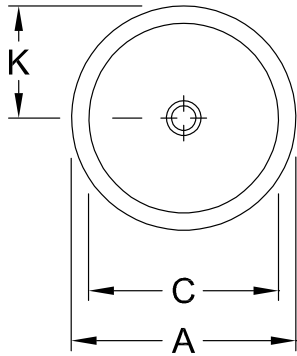

### 1 . POSITION

Model	614045
Width	450 mm
Weight	10,7 kg
Description	outside surface glazed Sanitary porcelain incl. template, incl. extended ball rod for pop-up waste EN 31, EN 14688
Tap fitting / Tap hole remark	without tap hole area
Overflow remark	with overflow
Material	Sanitary porcelain
Specification texts	Loop & Friends; Built-in washbasin; Sanitary porcelain; Size: Diameter: 450 mm; Round; outside surface glazed; without tap hole area; with overflow; incl. template, incl. extended ball rod for pop-up waste; EN 31, EN 14688

# TECHNICAL DRAWINGS

**614045**

	A	C	G	K	R
6140 51	535	440	630	267	510
6141 51	535	440	630	267	510
6140 45	450	380	660	225	540
6141 45	450	380	660	225	540
6140 39	390	330	680	195	560
6141 39	390	330	680	195	560
6140 34	345	280	695	170	575
6141 34	345	280	695	170	575