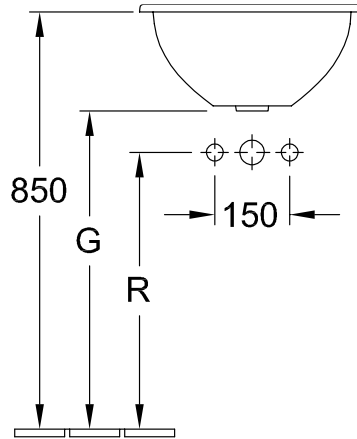

### 1 . POSITION

Model	614045
Width	450 mm
Weight	10,7 kg
Description	outside surface glazed Sanitary porcelain incl. template, incl. extended ball rod for pop-up waste EN 31, EN 14688
Tap fitting / Tap hole remark	without tap hole area
Overflow remark	with overflow
Material	Sanitary porcelain
Specification texts	Loop & Friends; Built-in washbasin; Sanitary porcelain; Size: Diameter: 450 mm; Round; outside surface glazed; without tap hole area; with overflow; incl. template, incl. extended ball rod for pop-up waste; EN 31, EN 14688

# TECHNICAL DRAWINGS

**614045**

	A	C	G	K	R
6140 51	535	440	630	267	510
6141 51	535	440	630	267	510
6140 45	450	380	660	225	540
6141 45	450	380	660	225	540
6140 39	390	330	680	195	560
6141 39	390	330	680	195	560
6140 34	345	280	695	170	575
6141 34	345	280	695	170	575